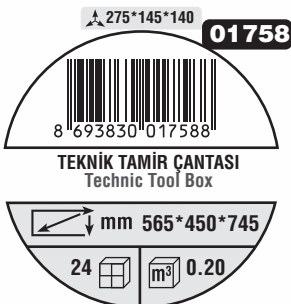

TEKNİK TAMİR ÇANTASI