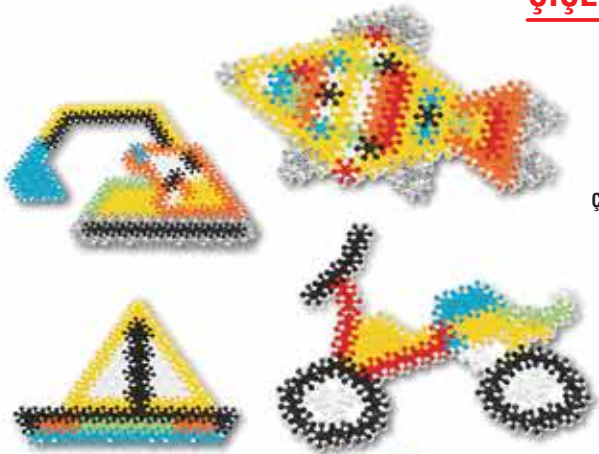

ÇİÇEK PUZZLE KÜÇÜK BOX 250 PARÇA

▲ 240*170*115 **03143**

8 693830 031430

ÇİÇEK PUZZLE KÜÇÜK BOX (250 parça)
Flower Puzzle Small Box (250 pcs)

mm 510*345*500

16 $\frac{m^3}{m^3}$ 0.10