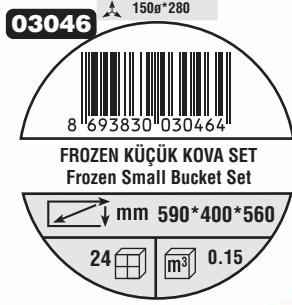

FROZEN KÜÇÜK KOVA SET