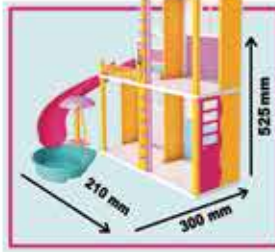

## LİNDİA'NIN TATİL EVİ

620\*523\*180

03736

8 693830 037364

LİNDİA'NIN TATİL EVİ  
LINDA'S HOLIDAY HOUSE

mm 585\*635\*540

3

m<sup>3</sup> 0.20