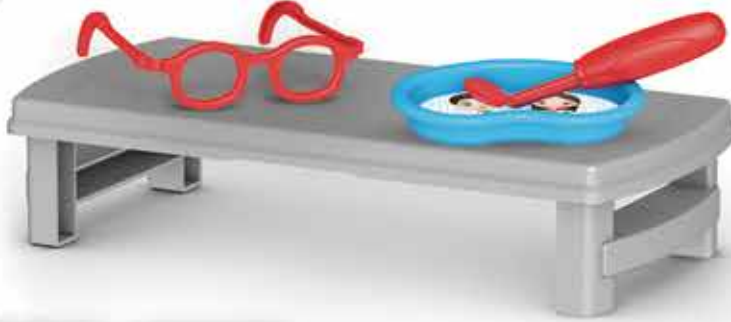

CANDY&KEN MEDİKAL SET ÇANTA