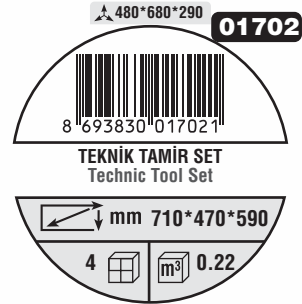

TEKNİK TAMİR SET

TEKNİK SERVİS EL ÇANTASI