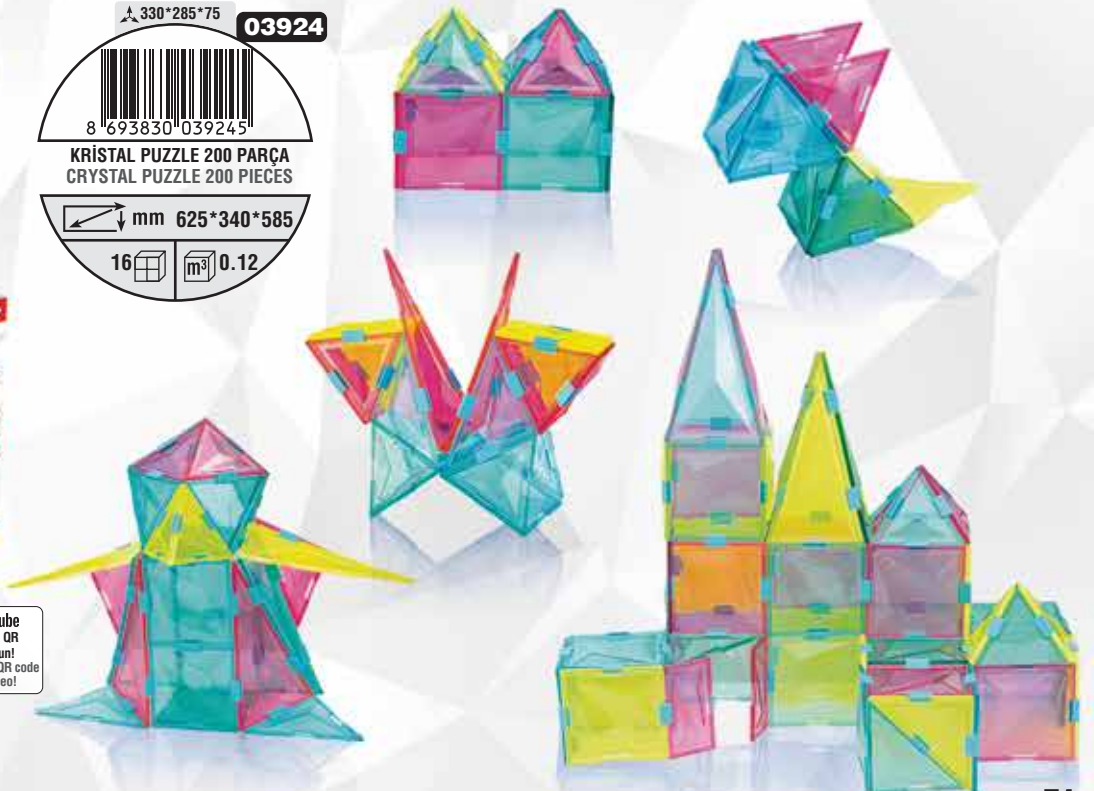

## KRİSTAL PUZZLE 200 PARÇA

330\*285\*75

03924

8 693830 039245

KRİSTAL PUZZLE 200 PARÇA  
CRYSTAL PUZZLE 200 PIECES

mm 625\*340\*585

16  $\frac{m^3}{m^3}$  0.12

YouTube  
Video için QR  
kodu okutun!  
Scan the QR code  
for the video!