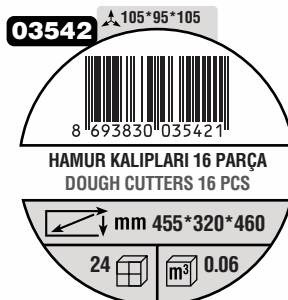

HAMUR KALIPLARI 16 PARÇ