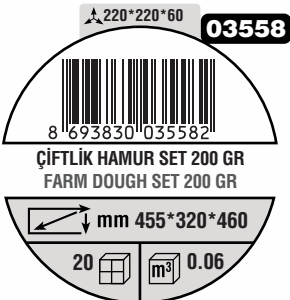

ÇİFTLİK HAMUR SET 200 GR